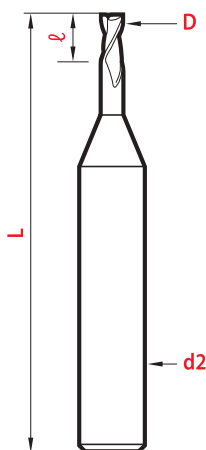

Précision

Precisión
 Precisione

$l = 0,75 \times D$

CARBURE CARBIDE
 Metallo duro

D	L	l	d2	magaforce 8511	Hard'X 8511-H	Graph'X
0,4	39	0,30	3	30,41 €	37,69 €	Revêtements sur demande Coatings on request Recubrimientos bajo petición Rivestimenti a richiesta
0,5	39	0,37	3	24,33 €	32,83 €	
0,6	39	0,45	3	24,33 €	32,83 €	
0,7	39	0,53	3	24,33 €	32,83 €	
0,8	39	0,60	3	24,33 €	32,83 €	
1,0	39	0,75	3	24,33 €	32,83 €	

$l = 1,5 \times D$

D	L	l	d2	magaforce 8507	L = 60 mm 8507-L	Hard'X 8507-H	Graph'X 8507-G
0,1	39	0,1	3	66,89 €		74,18 €	
0,15	39	0,2	3	57,16 €		64,45 €	
0,2	39	0,3	3	47,42 €		54,73 €	
0,25	39	0,35	3	47,42 €		54,73 €	
0,3	39	0,45	3	30,41 €		37,69 €	63,24 €
0,4	39	0,6	3	30,41 €		37,69 €	63,24 €
0,5	39	0,75	3	24,33 €	32,00 €	32,83 €	57,16 €
0,6	39	0,9	3	24,33 €		32,83 €	57,16 €
0,7	39	1,05	3	24,33 €		32,83 €	57,16 €
0,8	39	1,2	3	24,33 €	32,00 €	32,83 €	57,16 €
0,9	39	1,35	3	24,33 €		32,83 €	57,16 €
1,0	39	1,5	3	24,33 €	32,00 €	32,83 €	57,16 €
1,1	39	1,65	3	24,33 €		32,83 €	57,16 €
1,2	39	1,8	3	24,33 €		32,83 €	57,16 €
1,3	39	1,95	3	24,33 €		32,83 €	57,16 €
1,4	39	2,1	3	24,33 €		32,83 €	57,16 €
1,5	39	2,25	3	24,33 €	32,00 €	32,83 €	57,16 €
1,6	39	2,4	3	24,33 €		32,83 €	57,16 €
1,7	39	2,55	3	24,33 €		32,83 €	57,16 €
1,8	39	2,7	3	24,33 €		32,83 €	57,16 €
1,9	39	2,85	3	24,33 €		32,83 €	57,16 €
2,0	39	3,0	3	24,33 €	32,00 €	32,83 €	57,16 €

Fraises toriques

Corner radius

Radio torico

Toriche

Video on line

www.magafor.com

$l = 1,6 \sim 2 \times D$

$d2 = 4$