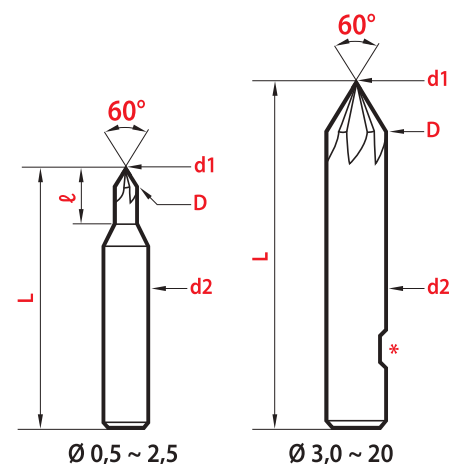

Multi-dents

Multi-flutes

Multilabio

Multi-denti

Ø 0,5 ~ 2,5

Ø 3,0 ~ 20

Ø 0,5 ~ 2,5

Ø 3,0 ~ 20

90°

CARBURE CARBIDE
Metallo duro

D	d1	L	ℓ	d2	z	magaforce 8439	Hard'X 8439-H
± 0,01	maxi	± 1		h6			
0,5	0,1	39	3	3	3	45,61 €	50,47 €
0,6	0,1	39	3	3	3	45,61 €	50,47 €
0,7	0,1	39	3	3	3	45,61 €	50,47 €
0,8	0,1	39	3	3	3	45,61 €	50,47 €
0,9	0,1	39	3	3	3	45,61 €	50,47 €
1,0	0,1	39	3	3	3	39,52 €	44,39 €
1,5	0,1	39	4,5	3	3	39,52 €	44,39 €
2,0	0,1	39	6	3	3	39,52 €	44,39 €
2,5	0,1	39	7,5	3	3	39,52 €	44,39 €
3,0	0,1	39	-	3	3	36,49 €	41,34 €
4,0	0,8	54	-	4	4	36,49 €	41,34 €
6,0	0,8	57	-	6*	4	42,56 €	47,42 €
8,0	0,8	63	-	8*	5	48,64 €	53,51 €
10,0	1,0	72	-	10*	6	57,77 €	63,85 €
12,0	1,2	83	-	12*	6	85,13 €	92,42 €
16,0	1,6	92	-	16*	6	124,82 €	135,87 €
20,0	2,0	104	-	20*	6	288,90 €	303,16 €

* Avec méplat de serrage With flat Con plano Con piano di bloccaggio

60°

CARBURE CARBIDE
Metallo duro

D	d1	L	ℓ	d2	z	magaforce 8436	Hard'X 8436-H
± 0,01	maxi	± 1		h6			
0,5	0,1	39	3	3	3	57,77 €	62,64 €
0,6	0,1	39	3	3	3	57,77 €	62,64 €
0,7	0,1	39	3	3	3	57,77 €	62,64 €
0,8	0,1	39	3	3	3	57,77 €	62,64 €
0,9	0,1	39	3	3	3	57,77 €	62,64 €
1,0	0,1	39	3	3	3	51,68 €	56,55 €
1,5	0,1	39	4,5	3	3	51,68 €	56,55 €
2,0	0,1	39	6	3	3	51,68 €	56,55 €
2,5	0,1	39	7,5	3	3	51,68 €	56,55 €
3,0	0,1	39	-	3	3	48,64 €	53,51 €
4,0	0,8	54	-	4	4	48,64 €	53,51 €
6,0	0,8	57	-	6*	4	48,64 €	53,51 €
8,0	0,8	63	-	8*	5	54,73 €	59,58 €
10,0	1,0	72	-	10*	6	63,85 €	69,93 €
12,0	1,2	83	-	12*	6	92,73 €	100,03 €
16,0	1,6	92	-	16*	6	133,54 €	143,73 €
20,0	2,0	104	-	20*	6	301,71 €	315,68 €