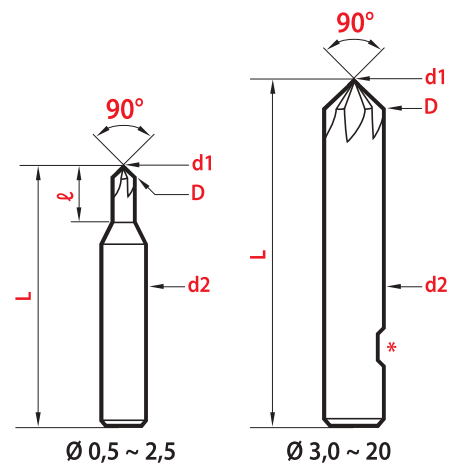

Multi-dents

Multi-flutes

Multilabio

Multi-denti

Ø 0,5 ~ 2,5

Ø 3,0 ~ 20

Ø 0,5 ~ 2,5

Ø 3,0 ~ 20

90°

CARBURE CARBIDE
Metallo duro

D	d1	L	ℓ	d2	z	magaforce 8439	Hard'X 8439-H
± 0,01	maxi	± 1		h6			
0,5	0,1	39	3	3	3	45,61 €	50,47 €
0,6	0,1	39	3	3	3	45,61 €	50,47 €
0,7	0,1	39	3	3	3	45,61 €	50,47 €
0,8	0,1	39	3	3	3	45,61 €	50,47 €
0,9	0,1	39	3	3	3	45,61 €	50,47 €
1,0	0,1	39	3	3	3	39,52 €	44,39 €
1,5	0,1	39	4,5	3	3	39,52 €	44,39 €
2,0	0,1	39	6	3	3	39,52 €	44,39 €
2,5	0,1	39	7,5	3	3	39,52 €	44,39 €
3,0	0,1	39	-	3	3	36,49 €	41,34 €
4,0	0,8	54	-	4	4	36,49 €	41,34 €
6,0	0,8	57	-	6*	4	42,56 €	47,42 €
8,0	0,8	63	-	8*	5	48,64 €	53,51 €
10,0	1,0	72	-	10*	6	57,77 €	63,85 €
12,0	1,2	83	-	12*	6	85,13 €	92,42 €
16,0	1,6	92	-	16*	6	124,82 €	135,87 €
20,0	2,0	104	-	20*	6	288,90 €	303,16 €

* Avec méplat de serrage With flat Con plano Con piano di bloccaggio

60°

CARBURE CARBIDE
Metallo duro

D	d1	L	ℓ	d2	z	magaforce 8436	Hard'X 8436-H
± 0,01	maxi	± 1		h6			
0,5	0,1	39	3	3	3	57,77 €	62,64 €
0,6	0,1	39	3	3	3	57,77 €	62,64 €
0,7	0,1	39	3	3	3	57,77 €	62,64 €
0,8	0,1	39	3	3	3	57,77 €	62,64 €
0,9	0,1	39	3	3	3	57,77 €	62,64 €
1,0	0,1	39	3	3	3	51,68 €	56,55 €
1,5	0,1	39	4,5	3	3	51,68 €	56,55 €
2,0	0,1	39	6	3	3	51,68 €	56,55 €
2,5	0,1	39	7,5	3	3	51,68 €	56,55 €
3,0	0,1	39	-	3	3	48,64 €	53,51 €
4,0	0,8	54	-	4	4	48,64 €	53,51 €
6,0	0,8	57	-	6*	4	48,64 €	53,51 €
8,0	0,8	63	-	8*	5	54,73 €	59,58 €
10,0	1,0	72	-	10*	6	63,85 €	69,93 €
12,0	1,2	83	-	12*	6	92,73 €	100,03 €
16,0	1,6	92	-	16*	6	133,54 €	143,73 €
20,0	2,0	104	-	20*	6	301,71 €	315,68 €